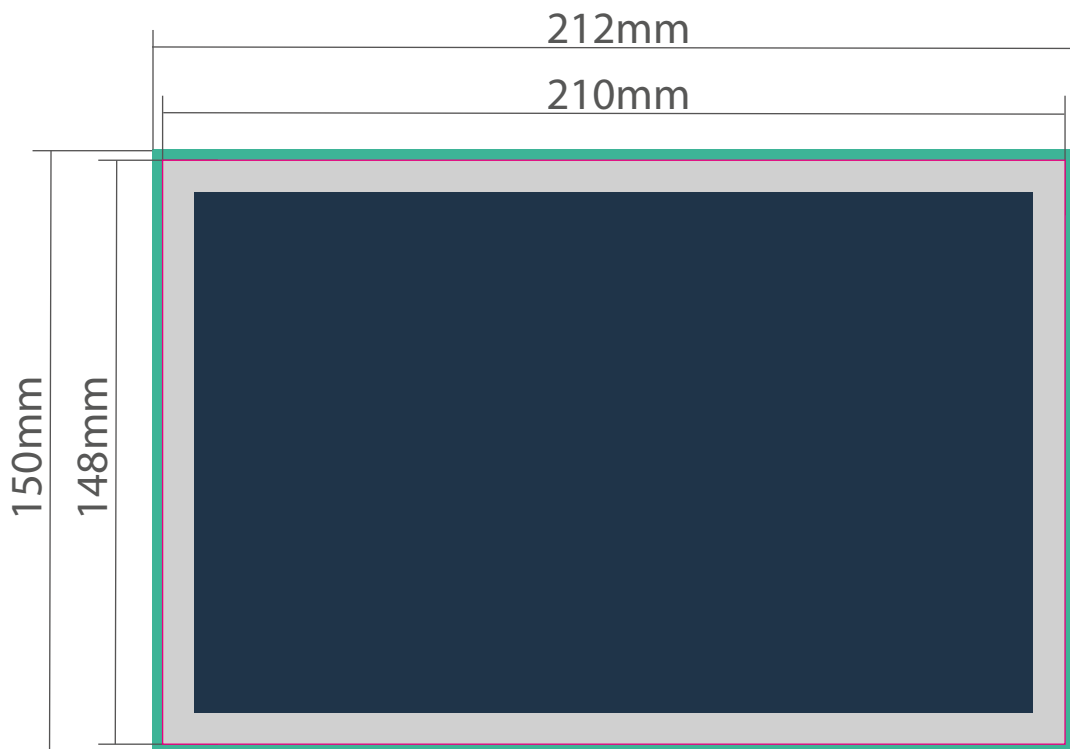

Daten richtig anlegen:

Flyer DIN A5

Um Ihre bestellten Produkte optimal Endverarbeiten zu können, benötigen wir optimale Datenvorlagen.

Mithilfe dieser Druckvorlage möchten wir Ihnen helfen, diese Daten selbst zu erzeugen. Bei Bedarf, stehen wir Ihnen jederzeit zur Verfügung.

Wenn Sie eine 2-seitiges Produkt bestellen, legen Sie bitte beide Seiten in einer PDF Datei an.

-  Endformat
-  Beschnittzugabe 1 mm je Seite
-  Druckfläche abzgl. Sicherheitsabstand